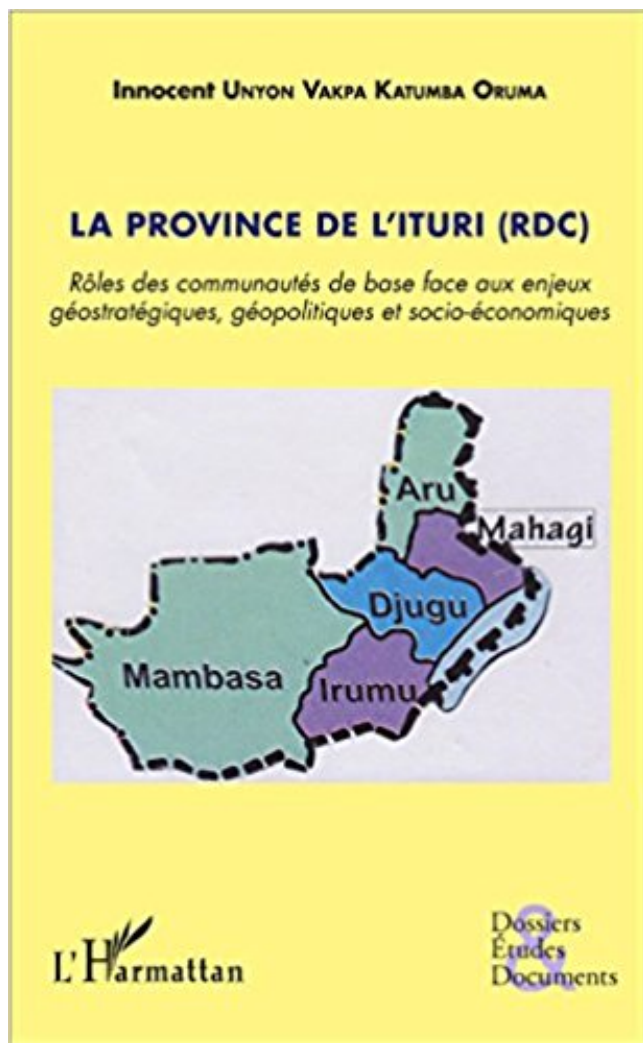

## La province de l'Ituri (RDC) PDF - Télécharger, Lire

TÉLÉCHARGER

LIRE

ENGLISH VERSION

DOWNLOAD

READ

### Description

L'Ituri est l'une des 26 provinces congolaises créées par la Constitution de 2006 et devenues effectives en 2015. Dans cet ouvrage, l'auteur cherche à expliquer les rôles que peuvent jouer les communautés de base dans cette nouvelle province. Ces rôles, identifiés, concernent essentiellement la sécurisation, la reconstruction politique et la reconstruction socio-économique de l'entité administrative instituée.

23 mai 2017 . 63 familles hutu empêchées de quitter Goma vers l'Ituri . d'aller et venir librement dans la province voisine d'Ituri dans le nord-est de la RDC.

Situé dans la province orientale, le district de l'Ituri longe la partie Nord-est de la .. Ceux de la RDC sont appelés les hema et ceux de l'Ouganda les Hima.