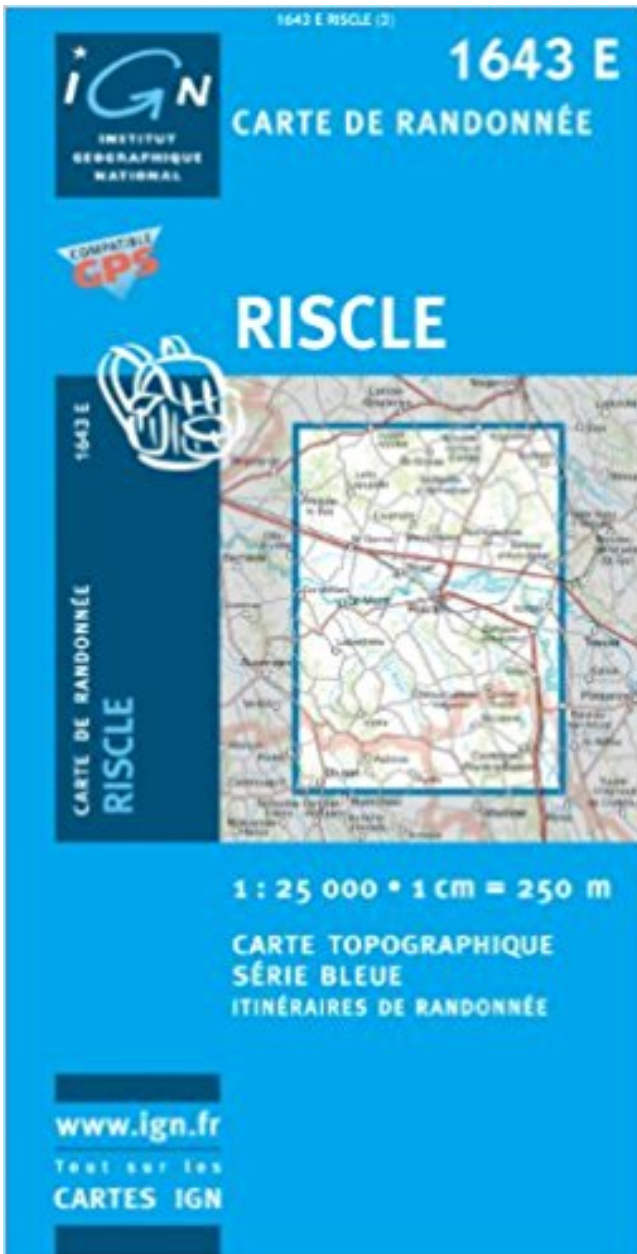

Riscle GPS PDF - Télécharger, Lire

TÉLÉCHARGER

LIRE

ENGLISH VERSION

DOWNLOAD

READ

Description

Vous pourrez ainsi rayonner à partir de votre hotel à proximité RISCLE dans le département de GERS ou organiser vos différentes étapes dans les villes en.

La Gendarmerie est situé dans la région occitanie (ex midi-pyrénées). Coordonnées GPS Brigade de proximité de Riscle. La latitude est de 43.6532061 et la.

Kuchenbuch-Dumartin Véronique est un Dentiste à Riscle. Trouvez . Coordonnées GPS : Latitude . Avis Kuchenbuch-Dumartin Véronique à Riscle : Soyez le.

Horaires, téléphone et adresse de votre magasin Expert Riscle. Découvrez également ses promos et catalogues.

Adresse de la mairie de Riscle. Mairie de Riscle Place de l'Église BP 1 32400 Riscle Cordonnées GPS : Latitude : 43.65830. Longitude : -0.08643.